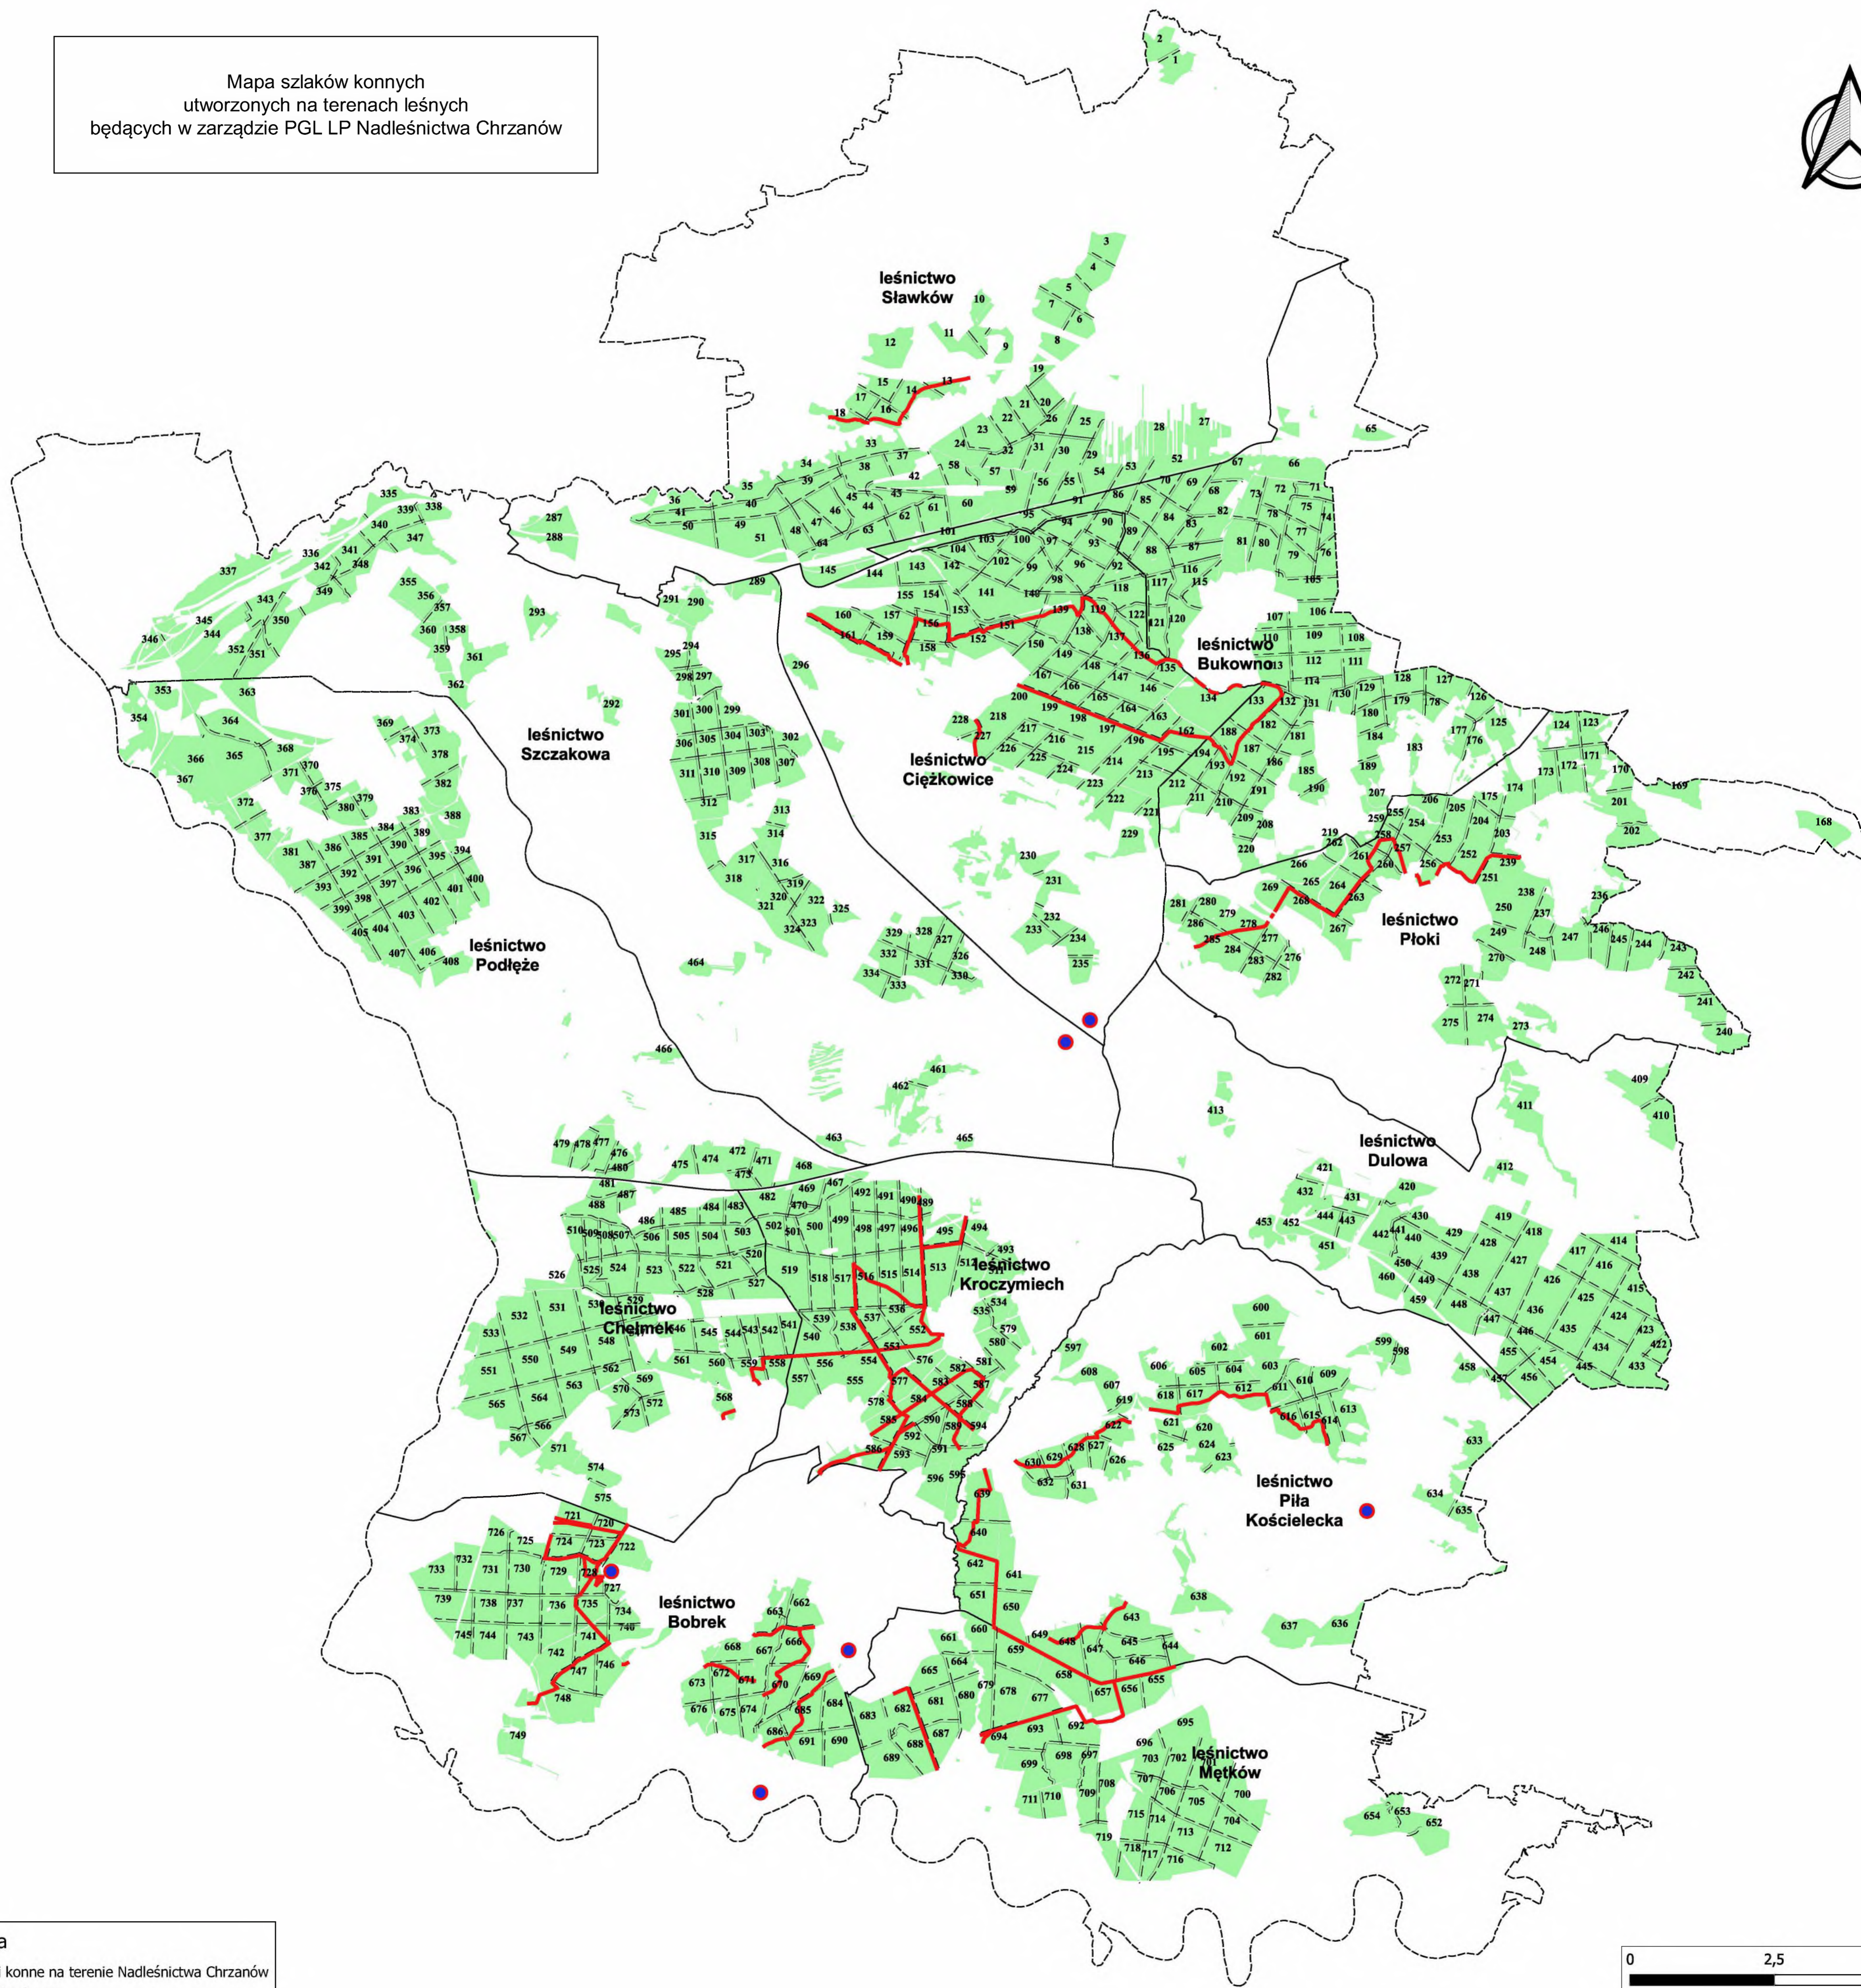

Mapa szlaków konnych
utworzonych na terenach leśnych
będących w zarządzie PGL LP Nadleśnictwa Chrzanów

Legenda
— szlaki konne na terenie Nadleśnictwa Chrzanów
● stadniny konne